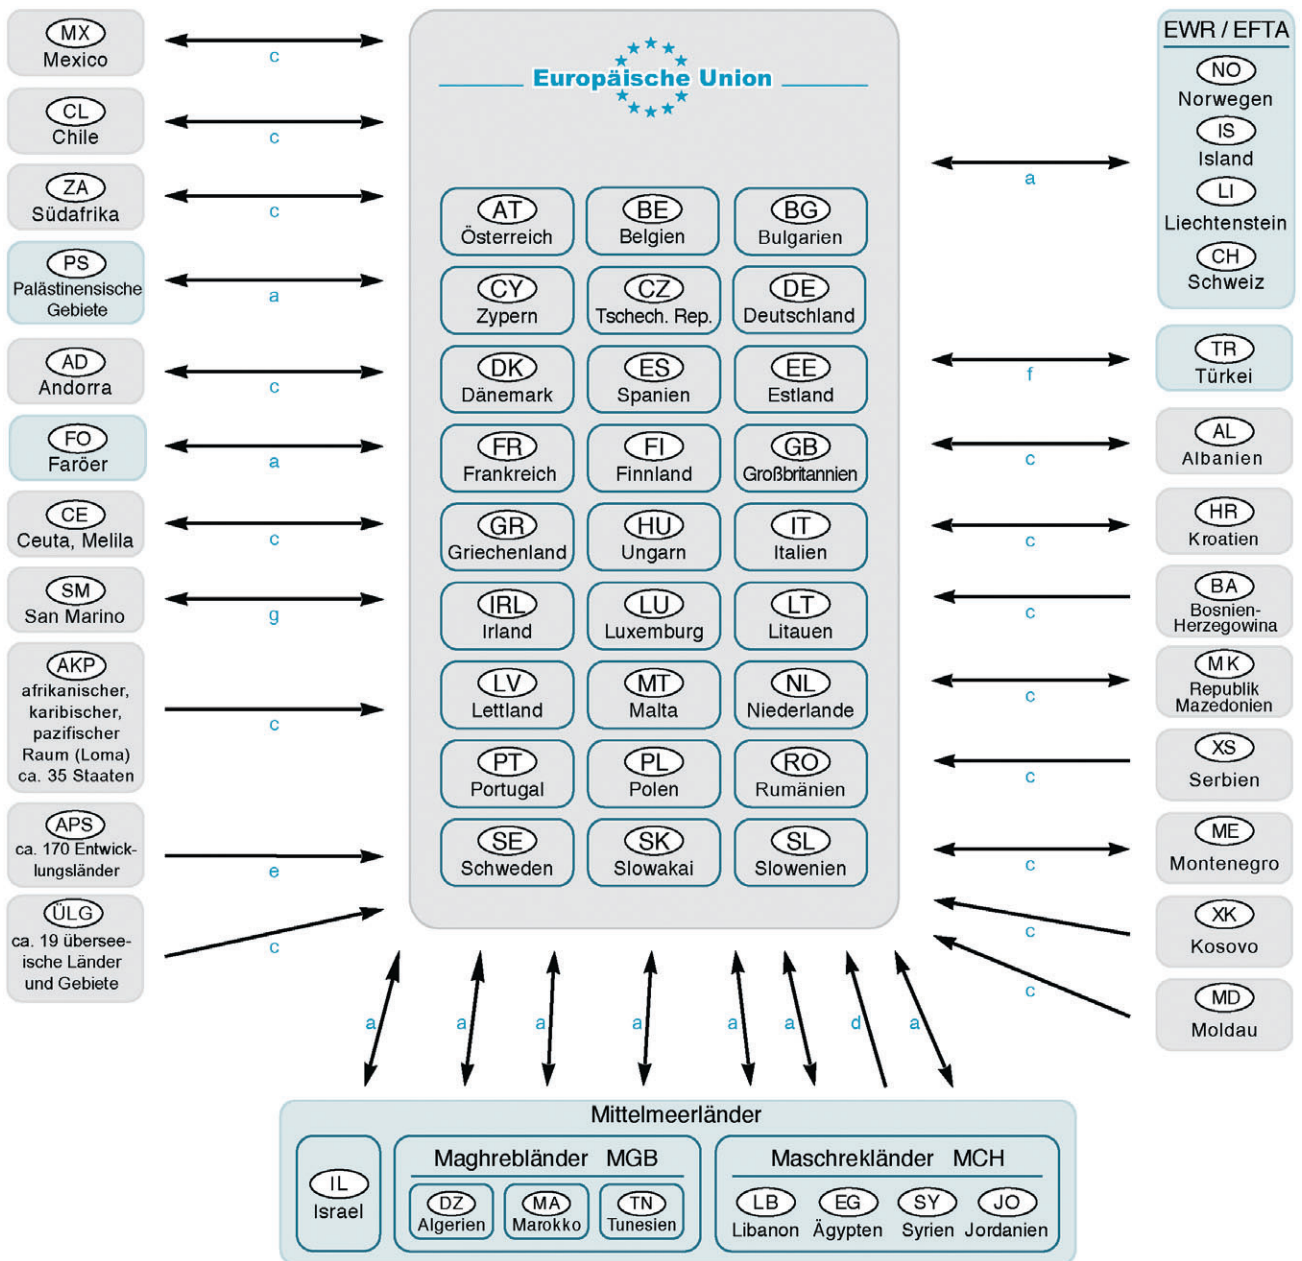

# Präferenzübersicht der EU für Warenein- und ausfuhr

- a = EUR 1 / EUR-MED oder UE bis 6.000 €
  - b = EUR 1 / UE bis 5.110 €
  - c = EUR 1 / UE bis 6.000 €
  - d = EUR 1 / EUR 2 bis 2.820 € nur bei Postverkehr
  - e = Form A / UE
  - f = ATR / EUR 1 oder UE bis 6.000 € nur bei Marktordnungswaren
  - g = T2 / T2L
- einseitig gewährte Präferenzen  
 gegenseitig gewährte Präferenzen  
 Mitgliedsstaaten der Mittelmeerzone